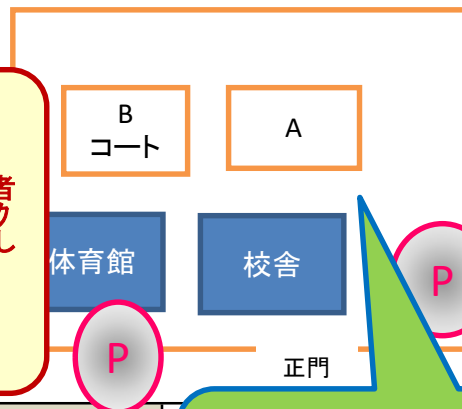

# 北葛U-10リーグ・TM 【西和養護学校】

日時 : 2021年 12月 19日

会場 : 西和養護学校

試合時間 : U-10:12-3-12分

注意事項 : フェンスにはボールを蹴らない

喫煙は正門外でお願いし

ゴミは各チームで持ち帰って下さい。

選手の朝一番での顔色の確認をお願いします、体調不良の選手は休憩させてください。

遊具は自己責任で使用してください

校舎には立ち入らないこと

本部挨拶は無しでお願いします

コロナ対策ガイドラインを遵守してください

選手、指導者以外は、マスク着用をお願いします

スロープ(柵)付近ではボール使用禁止柵が壊れます。

8時開門です。

各チーム、車の台数制限はありません。