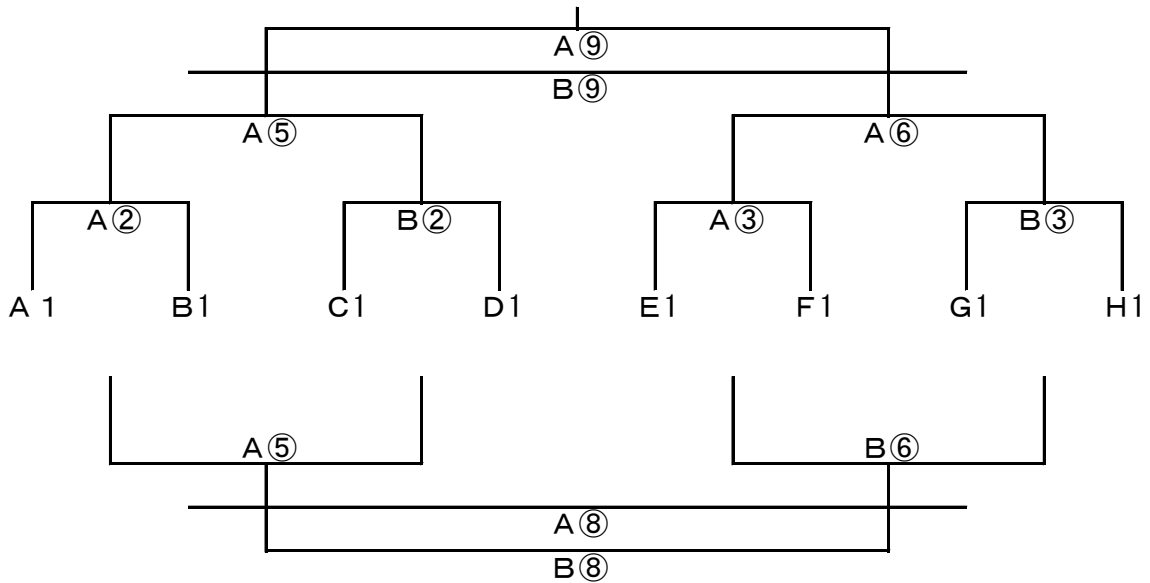

第43回かつらぎサッカー大会 新人戦

2部 (U-10) 8人制 28チーム

【1日目】 予選リーグ 1月22日(土) 会場：新庄新町(2面)、御所市民(2面)、桜井芝(2面)

リーグ分け					会場
A	DMCJOY	Anillo	ポルベニルB	フルゼン桜井	桜井芝
B	ポルベニルA	志都美旭ヶ丘	リオグランデ		桜井芝
C	クレアールB	平群	吉野		桜井芝
D	五條	UNEBI	下田	高田A	新庄新町
E	RIKKEN	河合	葛城當麻	葛城新庄	新庄新町
F	高田B	八木	センチュリー		御所市民
G	高市	斑鳩A	マスガ		御所市民
H	斑鳩B	三和鎌田	クレアールA	御所	御所市民

※15分ハーフで行う。

※審判は、1人制。当該チーム(前半：左、後半：右)で行う。

2位から4位のフレンドリー戦あり

※1日目の会場準備は各会場によって異なりますので確認して集合して下さい。

【2日目】 1位トーナメント 1月23日(日) 会場：御所市民運動公園グラウンド
(2位・3位・4位フレンドリー 新庄新町G・御所市民G・桜井芝G)

① 9:30 ② 10:10 ③ 10:50 ④ 11:30 ⑤ 12:10 ⑥ 12:50 ⑦ 13:30 ⑧ 14:10 ⑨ 14:50
(①、④、⑦：フレンドリーマッチ)

※審判は、1人制。当該チーム(前半：左、後半：右)で行う。

フレンドリー

リーグ分け					会場
I	A2	B2	C2	D2	桜井芝
II	E2	F2	G2	H2	御所市民
III	A3	B3	C3	D3	桜井芝
IV	E3	F3	G3	H3	新庄新町
V	A4	D4	E4	H4	新庄新町

※会場チームの順位により、組合せを変更する場合があります。