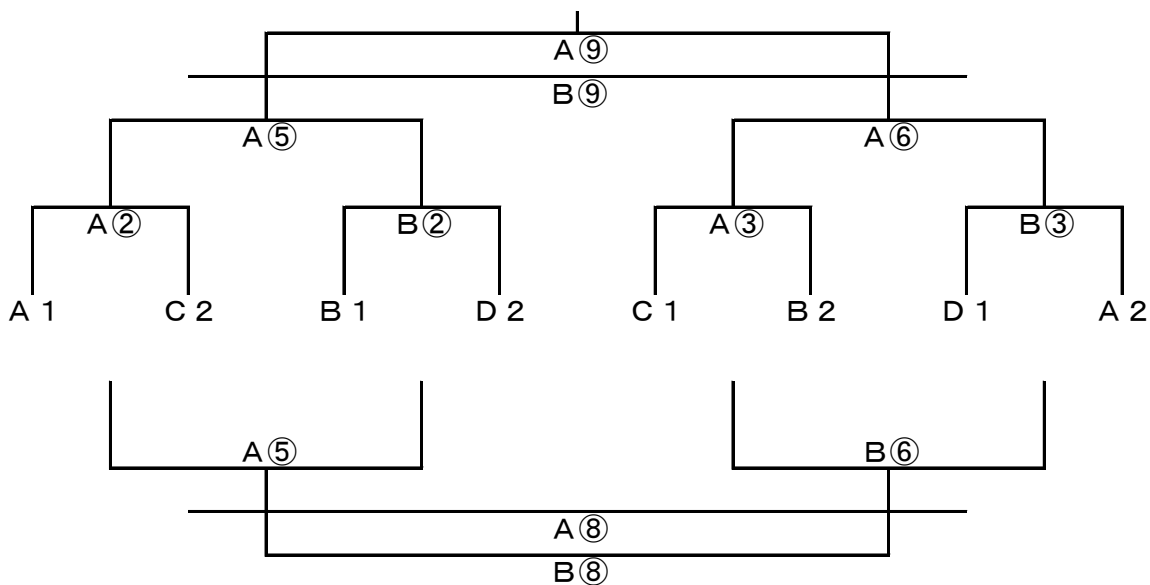

第43回かつらぎサッカー大会 新人戦

3部（U-9）8人制 23チーム

【1日目】 予選リーグ 1月29日(土) 会場：新庄新町（2面）、御所市民（2面）、高取（2面）、桜井芝（2面）

リーグ分け							会場
A	五條	リオグランデ	御所	UNEBI B	葛城當麻	クレアール	御所市民
B	高田B	UNEBI A	センチュリー	葛城新庄	平群	マスガ	新庄新町
C	香久山	王寺	高市	高市	斑鳩	RIKKEN	高取健民
D	ポルベニル	高田A	真美ヶ丘	DMCJOY	フルビエ桜井		桜井芝

※12分ハーフで行う。

※審判は、1人制。当該チーム（前半：左、後半：右）で行う。

2位から4位のフレンドリー戦あり

※1日目の会場準備は各会場によって異なりますので確認して集合して下さい。

【2日目】 1位トーナメント 1月30日(日) 会場：御所市民運動公園グラウンド

（2位・3位・4位フレンドリー 御所市民、桜井芝、高取健民）

- ① 9:30 ② 10:10 ③ 10:50 ④ 11:30 ⑤ 12:10 ⑥ 12:50 ⑦ 13:30 ⑧ 14:10 ⑨ 14:50
  (①、④、⑦：フレンドリーマッチ)

※審判は、1人制。当該チーム（前半：左、後半：右）で行う。

フレンドリー

リーグ分け						会場
I	A3	B3	C3	D3	A4	桜井芝
II	B4	C4	D4	A5		御所市民
III	B5	C5	D5			高取健民
IV	A6	B6	C6			高取健民

※会場チームの順位により、組合せを変更する場合があります。