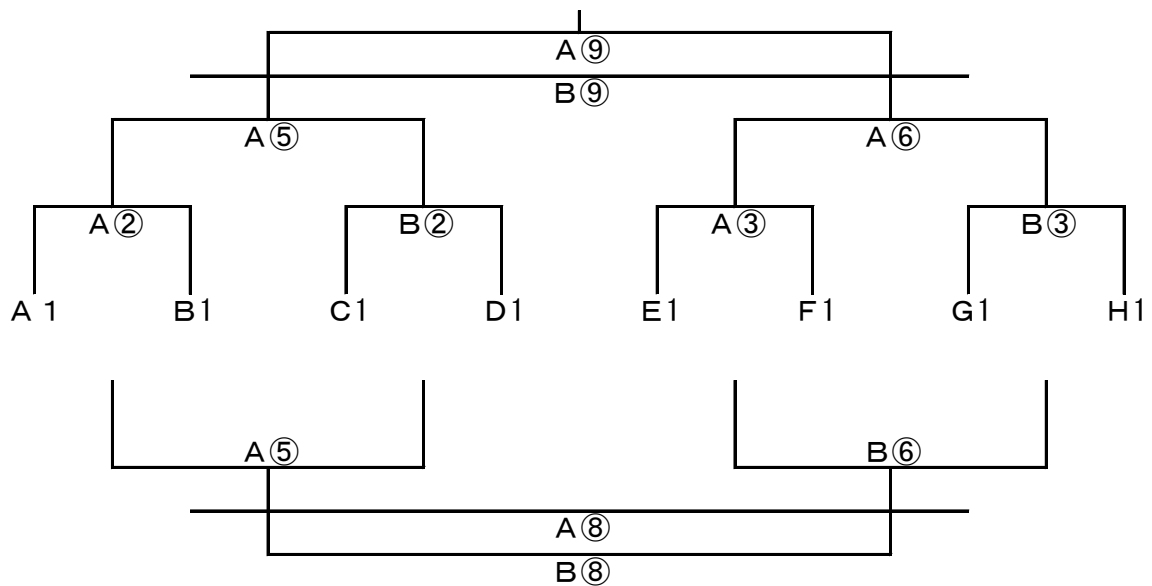

※15分ハーフで行う。

※審判は、1人制。当該チーム(前半：左、後半：右)で行う。

2位から4位のフレンドリー戦あり

※1日目の会場準備は各会場によって異なりますので確認して集合して下さい。

【2日目】 1位トーナメント 1月30日(日) 会場：新庄新町G

(2位・3位・4位フレンドリー 新庄新町、五條テクノ、高取健民、桜井芝)

① 9:30 ② 10:10 ③ 10:50 ④ 11:30 ⑤ 12:10 ⑥ 12:50 ⑦ 13:30 ⑧ 14:10 ⑨ 14:50
(①、④、⑦：フレンドリーマッチ)