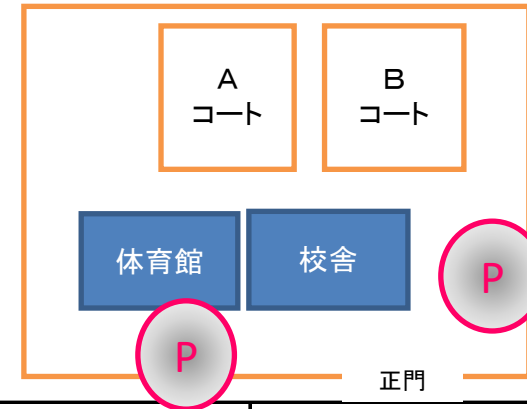

北葛U-10リーグ 【西和養護学校】

日時 : 2020年 2月 2日
 会場 : 西和養護学校
 試合時間 : 12-3-12分
 注意事項 : フェンスにはボールを蹴らない
 喫煙は正門外でお願いしま 校舎には立ち入らないこと
 ゴミは各チームで持ち帰って下さい。
 選手の朝一番での顔色の確認をお願いします、体調不良の選手は休憩させてください。
 審判は、当該チームで行ってください。
 遊具は自己責任で使用してください

		Aコート【北葛U-10リーグ】		Bコート【北葛U-10リーグ】		<p>7時45分開門です。 各チーム、車の台数制限はありません。</p> <p>時間の都合上、挨拶はセンターサークルのみ、ベンチは無しでお願いします。</p> <p>試合開始時間は予定です、早目の準備・キックオフをお願いいたします。</p>
①	10:00～			FC.Anillo	志都美・旭ヶ丘	
②	10:30～	三和鎌田	五位堂	FCAセンチュリー	葛城當麻	
③	11:00～	ジュエルズ	河合	真美ヶ丘	FC.Anillo	
④	11:30～	志都美・旭ヶ丘	FCAセンチュリー	三和鎌田	葛城當麻	
⑤	12:00～	河合	真美ヶ丘	五位堂	ジュエルズ	
⑥	12:30～	希望チーム	希望チーム	FC.Anillo	葛城當麻	
⑦	13:00～	三和鎌田	FCAセンチュリー	志都美・旭ヶ丘	河合	
⑧	13:30～	ジュエルズ	FC.Anillo	真美ヶ丘	五位堂	
⑨	14:00～	葛城當麻	志都美・旭ヶ丘	三和鎌田	河合	
⑩	14:30～	ジュエルズ	真美ヶ丘	五位堂	FCAセンチュリー	
⑪	15:00～					
⑫	15:30～					
⑬	16:00～					
⑭						
⑮						