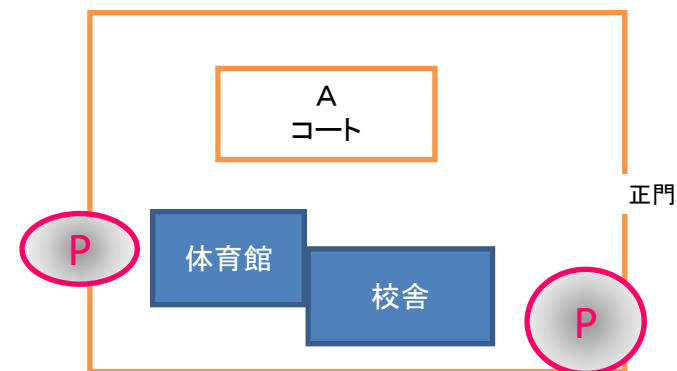

北葛U-10リーグ 【旧高田東高校】

日時 : 2019年 8月 18日
 会場 : 旧高田東学校
 試合時間 : 12-3-12分 (暑さによっては、7-3-7-3-7分)
 注意事項 : フェンスにはボールを蹴らない
 喫煙は正門外でお願いします。 校舎には立ち入らないこと
 ゴミは各チームで持ち帰って下さい。
 選手の朝一番での顔色の確認をお願いします、体調不良の選手は休憩させてください。
 審判は、当該チームで行ってください。
 遊具は自己責任で使用してください

8時40分開門です。

各学年、車の台数制限は(各学年8台)とさせていただきます。

試合開始時間は予定です、キックオフ準備出来次第始めてください。

時間の都合上、挨拶はセンターサークルのみ、ベンチは無しでお願いします。

北葛U-10リーグは、設営から片付けまで全チーム(1名)で行ってください

17時には駐車場から退場しなければなりません、よって、⑩以降の試合時間は調整します。